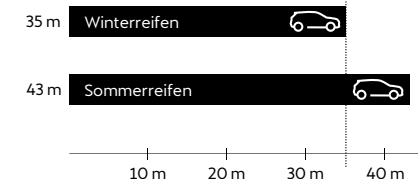

Bremsweg bei Nässe (bei 100 km/h)

Bremsweg auf Schnee (bei 50 km/h)

Quelle: Continental AG

**Tipp:**  
Bei der TopCard ist der Räderwechsel inklusive.

Melde dich zum Newsletter von CUPRA Österreich an und erhalte regelmäßige Updates zu unseren Neuheiten, Events, Aktionen sowie zur Elektromobilität.