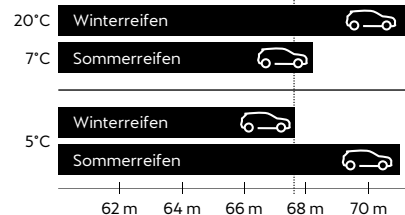

RÄDERWECHSEL INKL. WINTER-CHECK

Wir kontrollieren:

- Funktion und Zustand der Beleuchtungsanlage
- Scheinwerfereinstellung
- Scheibenwaschanlage und Wischerblätter
- Windschutzscheibe auf Beschädigung
- Bereifung (Zustand, Profiltiefe, Luftdruck)
- Keilriemen (Zustand, Spannung)*
- Kühlflüssigkeit & Motorölstand*
- Starterbatterie, u. v. m.

€ 66,-

*nur bei Verbrenner

RÄDERLAGERUNG

Wir lagern die Räder fachgerecht ein und überprüfen diese auf Schadstellen. Preise pro Garnitur und Saison.

ab € 54,-

RAD KOMPLETTSERVICE

Rad aus- und einbauen, Reifen montieren und wuchten. Preise pro Rad. Nur gültig bei Reifen-Neukauf sowie exkl. eventuell notwendiger Wuchtgewichte.

Stahl € 25,20

Alu € 30,00

BESTENS VORBEREITET

Die Winterreifensaison beginnt bereits bei einer Außentemperatur von unter +7°C. Dann kann die Gummimischung von Sommerreifen verhärten und den Bremsweg auf rutschigen und nassen Straßen deutlich verlängern.

Bremsweg bei Nässe (bei 100 km/h)